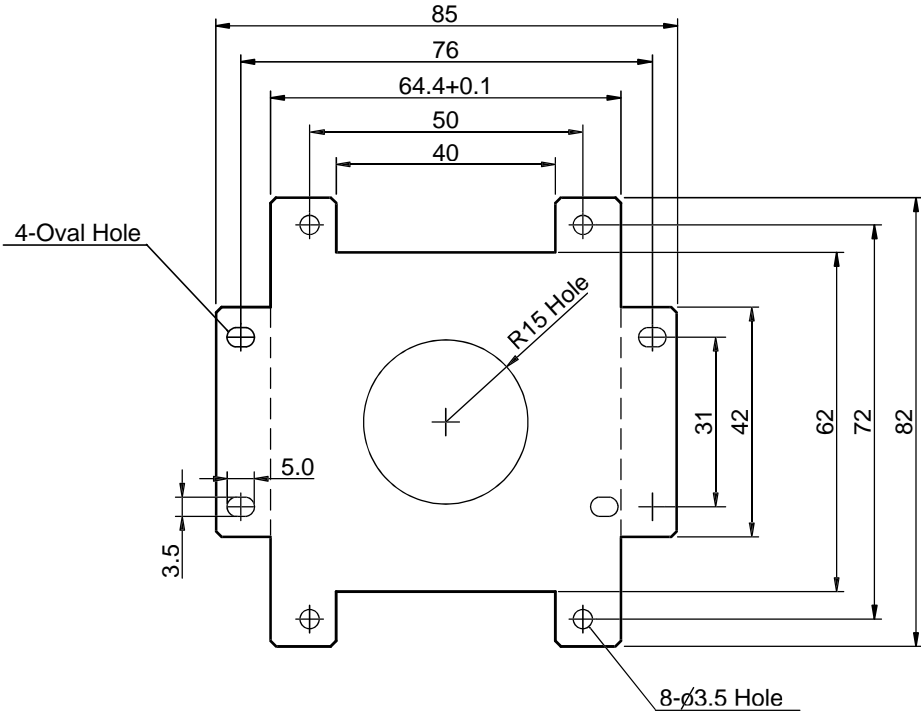

AIRAT2 ALUMINUM FRAMES

Upper Body Frame

Lower body Frames

UNIT: mm
Material : A2024 t1.2