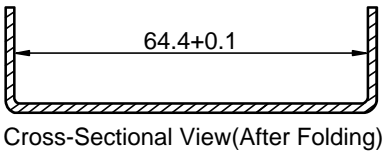

AIRAT2 ALUMINUM FRAMES

Upper Body Frame

Lower body Frames

UNIT: mm
Material : A2024 t1.2