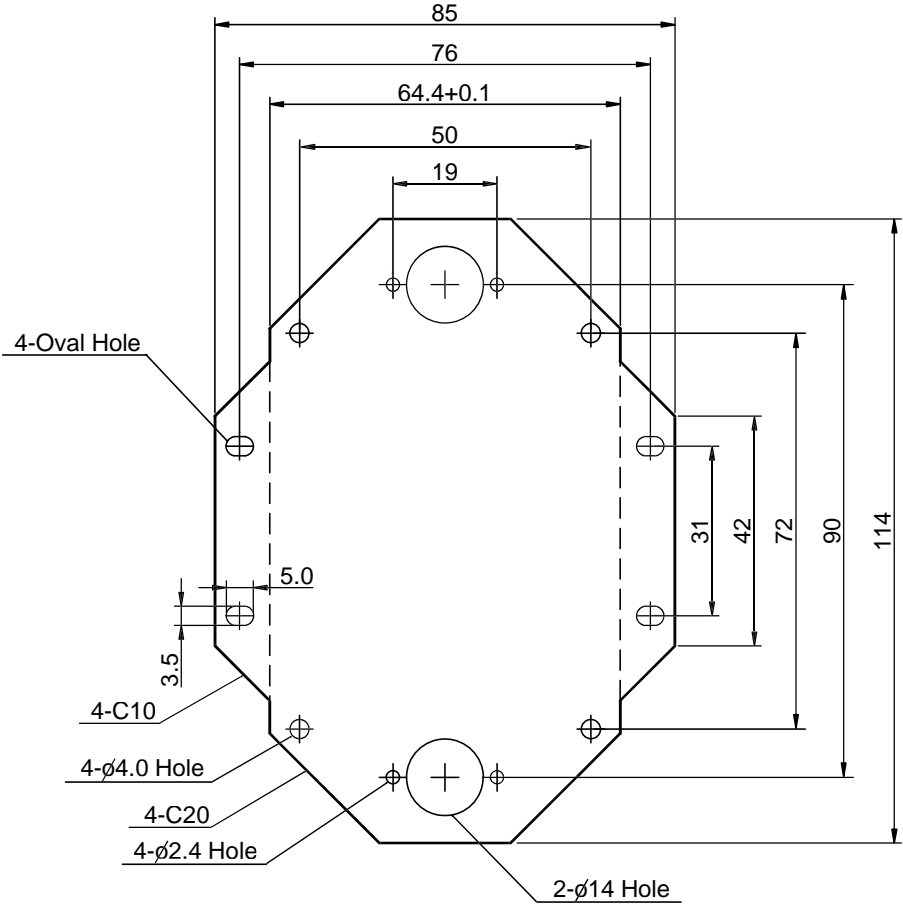

AIRAT2 ALUMINUM FRAMES

Upper Body Frame

Lower body Frames

UNIT: mm
Material : A2024 t1.2