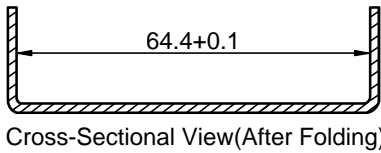

AIRAT2 ALUMINUM FRAMES

Upper Body Frame

Lower body Frames

UNIT: mm
Material : A2024 t1.2